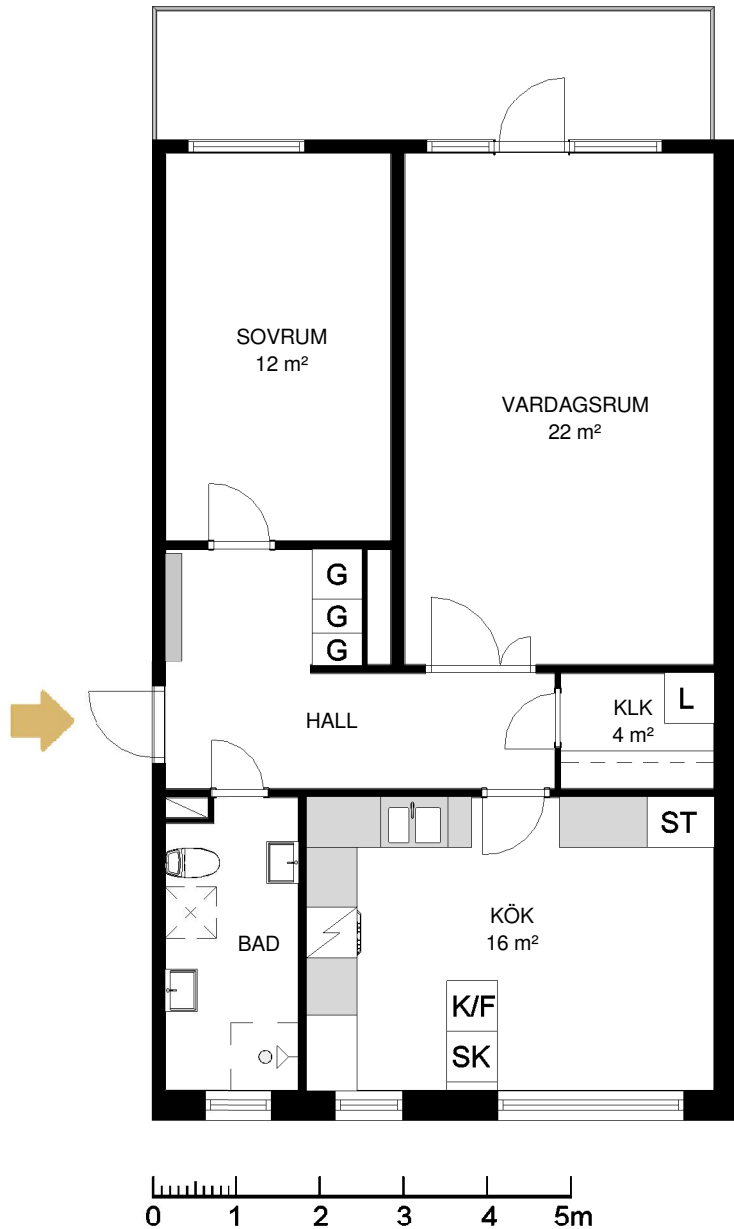

HALLSTAHEM

Kolbäck

Typ 453

2 rum och kök 72 m²

Lägenhet: 3609 3 vån

Avvikelser från verkligt utförande kan förekomma

G	Garderob	K/F	Kylskåp/Frys	K/S	Kylskåp/Sval
L	Linneskåp	K	Kylskåp	F	Frys
ST	Städsåp	SK	Skafferi		