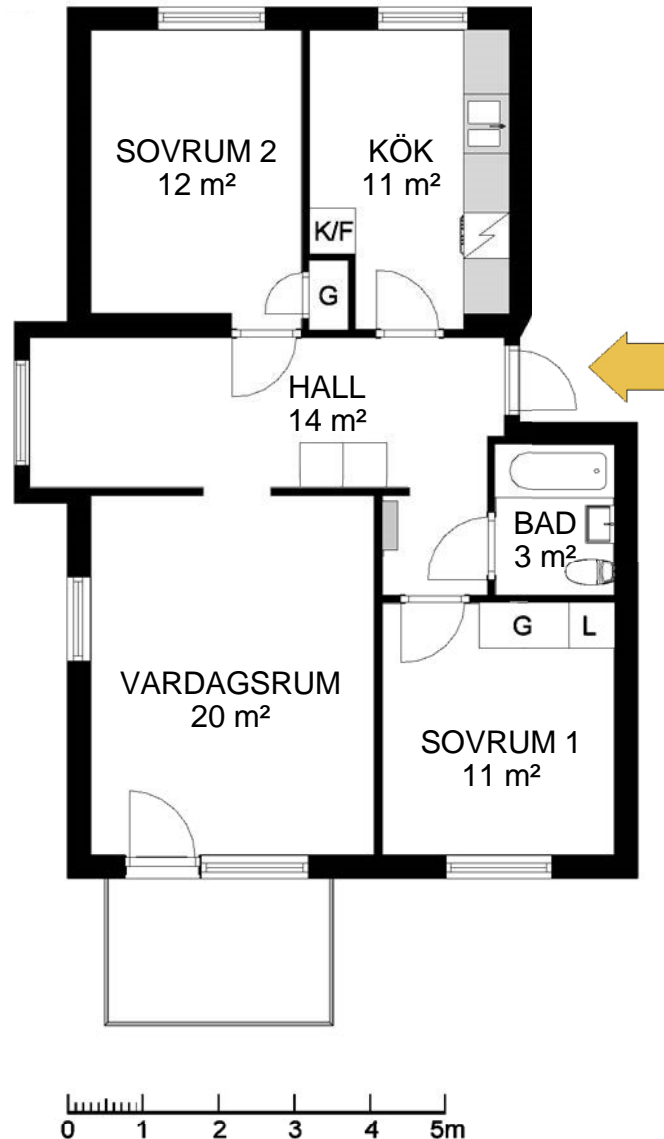

HALLSTAHEM

Hallstahammar

Typ 168

3 rum och kök 71 m²

Lägenhet: 34 2 vån

Avvikelser från verkligt utförande kan förekomma

G	Garderob	K/F	Kylskåp/Frys	K/S	Kylskåp/Sval
L	Linneskåp	K	Kylskåp	F	Frys
ST	Städsåp	SK	Skaffereri		