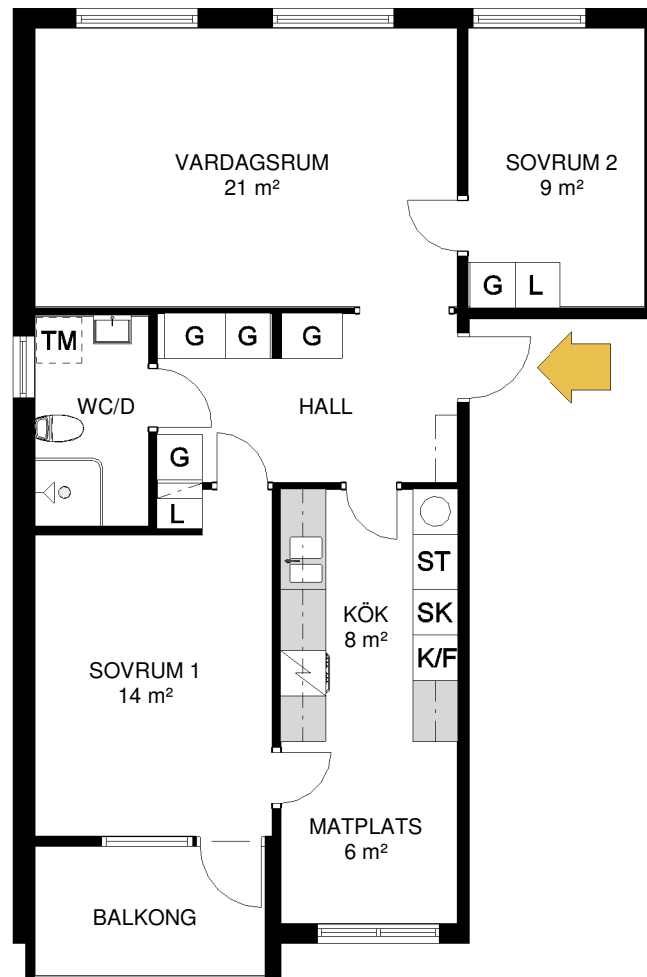

HALLSTAHEM

Hallstahammar

TYP 297

3 rum och kök 72 m²

Lägenhet: 2885 2 vån

Avvikelser från verkligt utförande kan förekomma

G	Garderob	K/F	Kylskåp/Frys
L	Linneskåp	TM	Förberett för Tvättmaskin
ST	Städsåp	SK	Skafteri