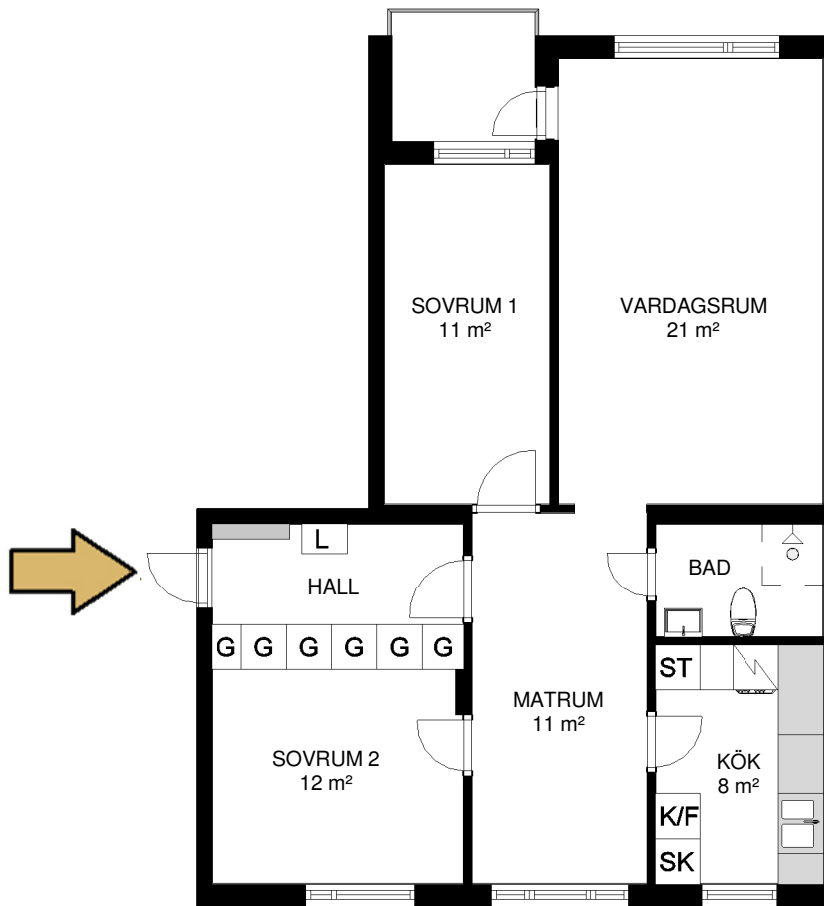

# Hallstahammar

Typ 282

3 rum och kök 72m<sup>2</sup>

Lägenhet: 809 2 vån

Avvikelser från verkligt utförande kan förekomma

G	Garderob	K/F	Kylskåp/Frys	K/S	Kylskåp/Sval
L	Linneskåp	K	Kylskåp	F	Frys
ST	Städsåp	SK	Skafferi		