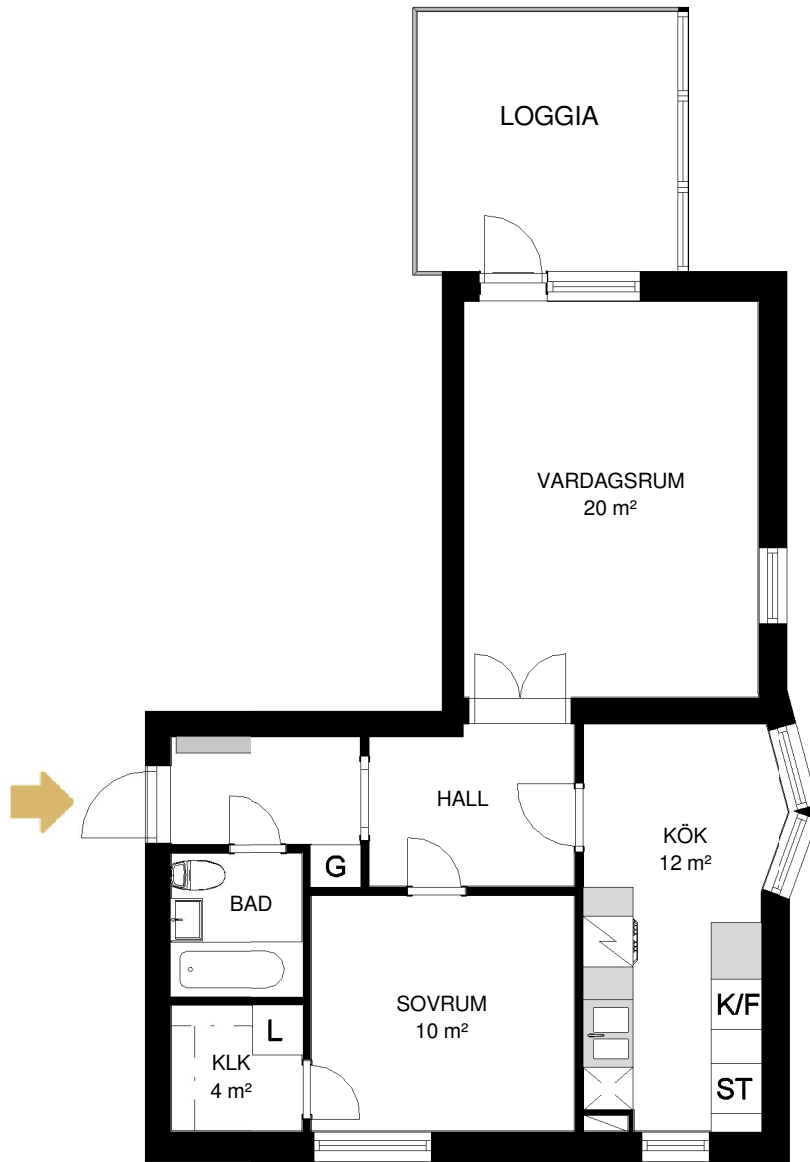

HALLSTAHEM

Kolbäck

TYP 444

2 rum och kök 60 m²

Lägenhet: 3663 1 vån

8A

8B

Avvikelser från verkligt utförande kan förekomma

G	Garderob	K/F	Kylskåp/Frys	K/S	Kylskåp/Sval
L	Linneskåp	K	Kylskåp	F	Frys
ST	Städsåp	SK	Skaffereri		