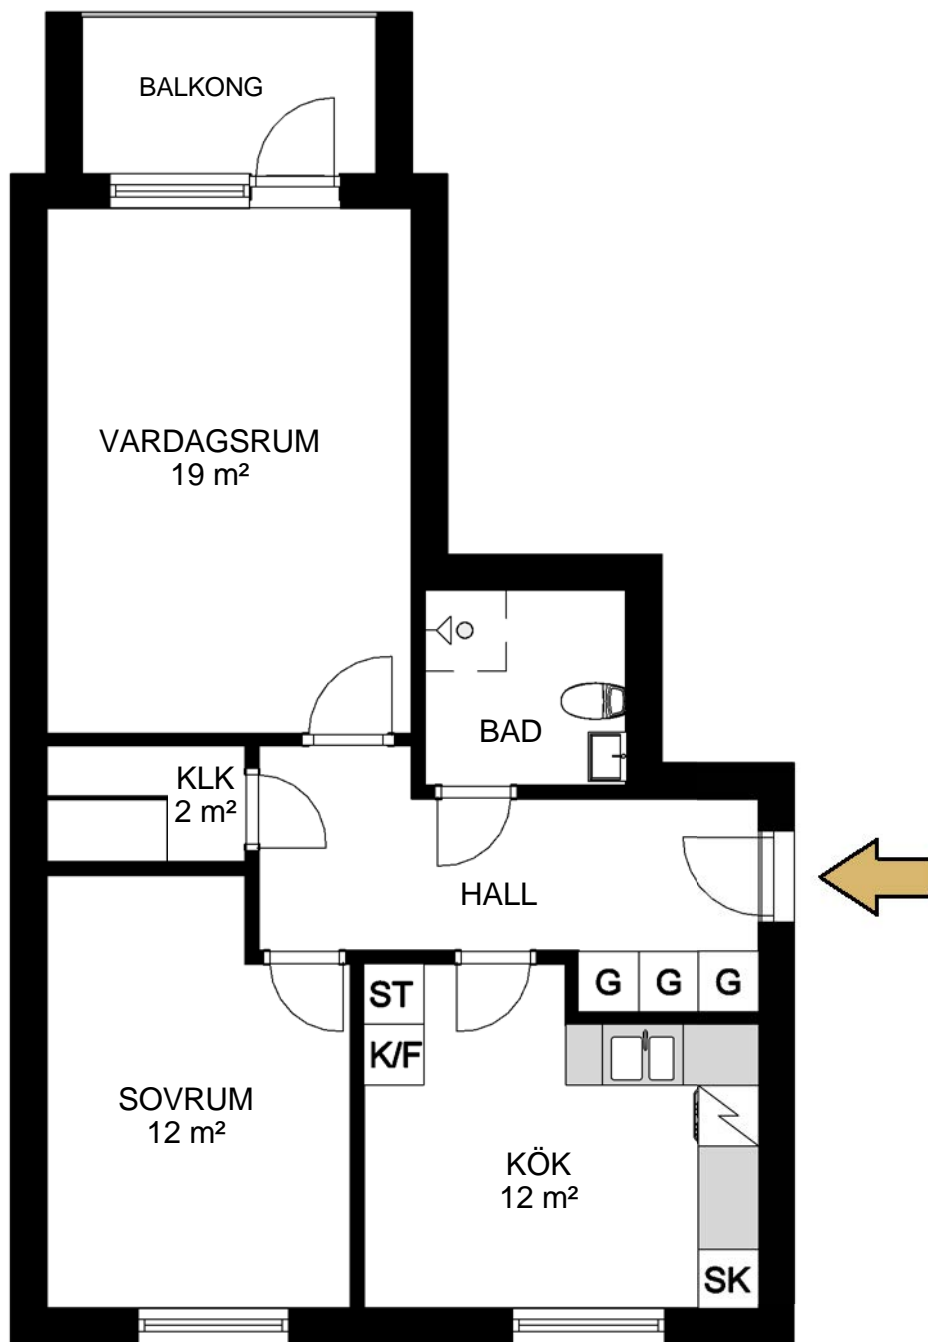

# Hallstahammar

Typ 114

2 rum och kök 56 m<sup>2</sup>

Lägenhet: 1104 3 vån

Avvikelser från verkligt utförande kan förekomma

G	Garderob	K/F	Kylskåp/Frys	K/S	Kylskåp/Sval
L	Linneskåp	K	Kylskåp	F	Frys
ST	Städsåp	SK	Skafferi		