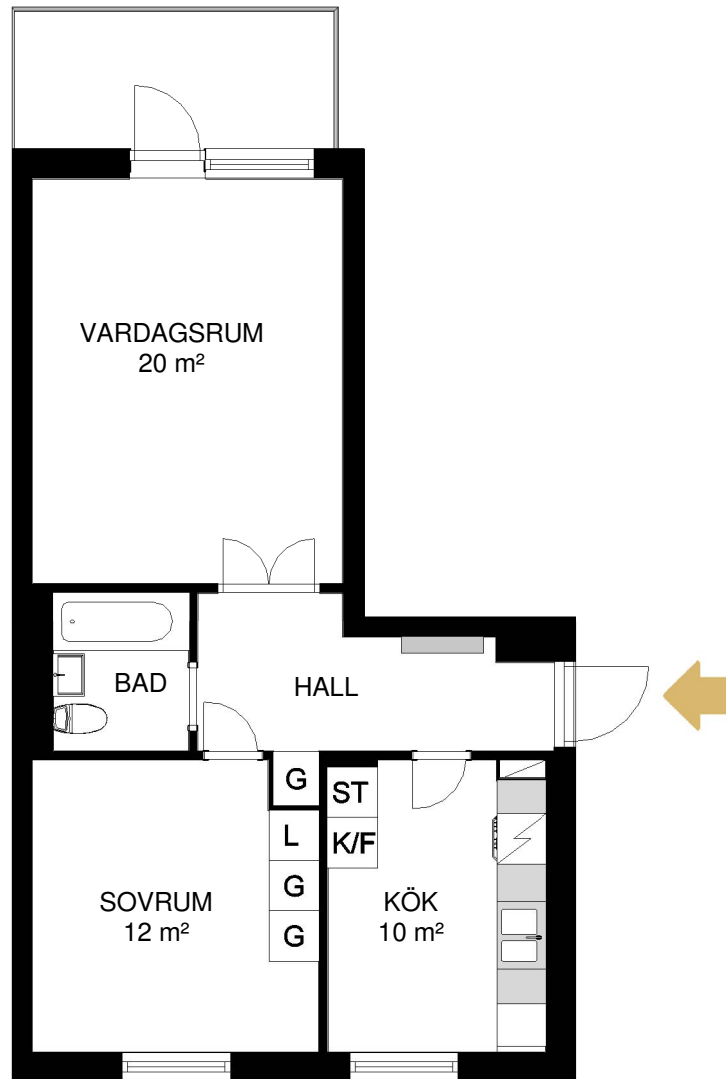

# KOLBÄCK

Typ 422

2 rum och kök 53 m<sup>2</sup>

Lägenhet: 3730 2 vån

Avvikelser från verkligt utförande kan förekomma

G	Garderob	K/F	Kylskåp/Frys	K/S	Kylskåp/Sval
L	Linneskåp	K	Kylskåp	F	Frys
ST	Städsåp	SK	Skafferi		