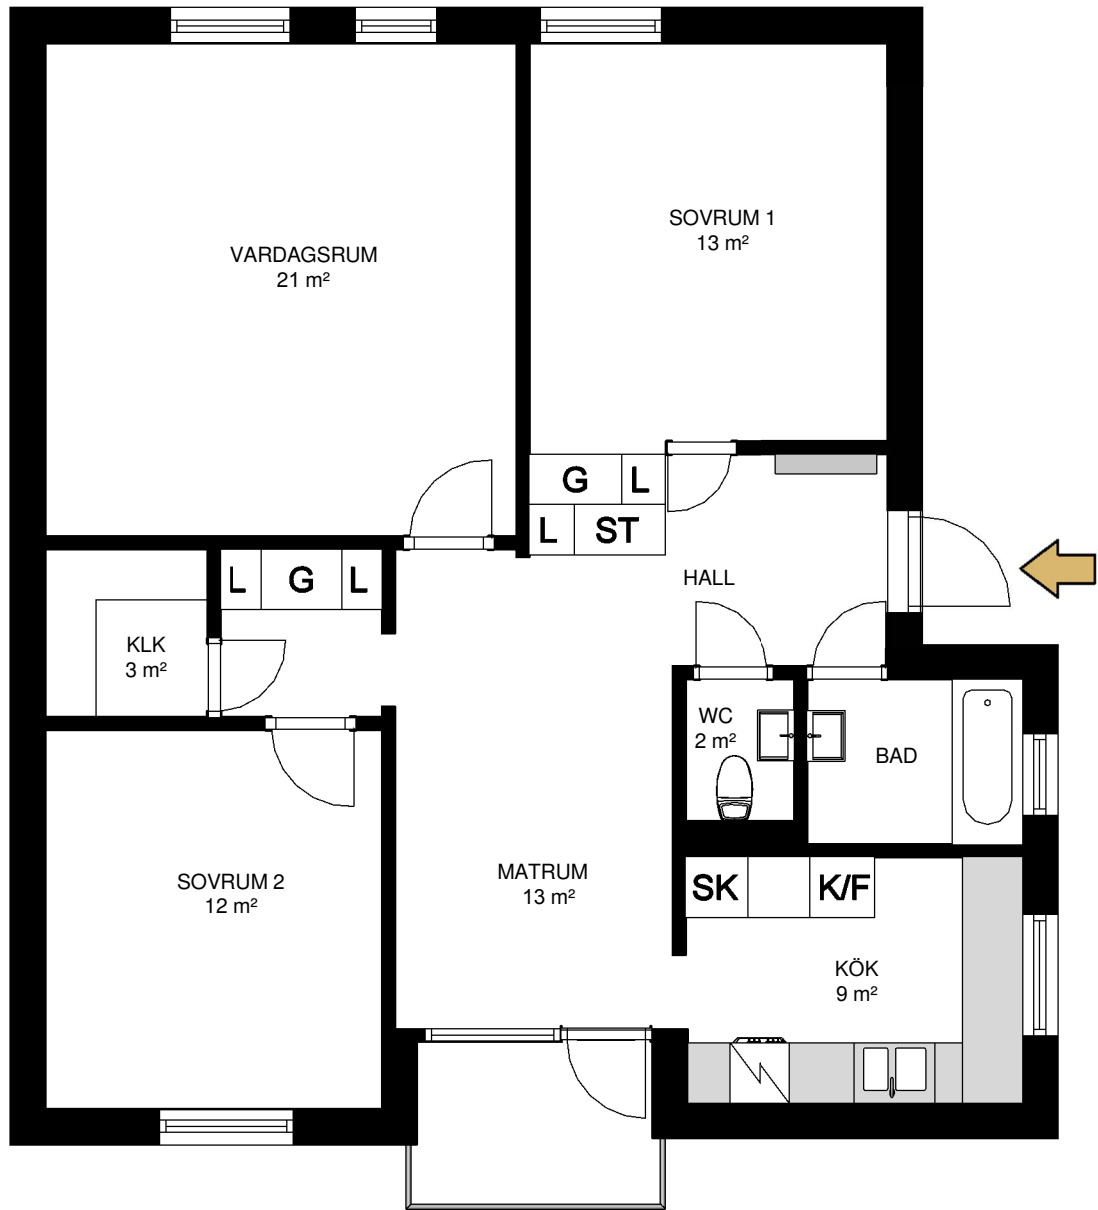

HALLSTAHEM

Hallstahammar

Typ 206

3 rum och kök 84 m²

Lägenhet: 1697 2 vån

Avvikelser från verkligt utförande kan förekomma

G	Garderob	K/F	Kylskåp/Frys	K/S	Kylskåp/Sval
L	Linneskåp	K	Kylskåp	F	Frys
ST	Städsåp	SK	Skafferi		