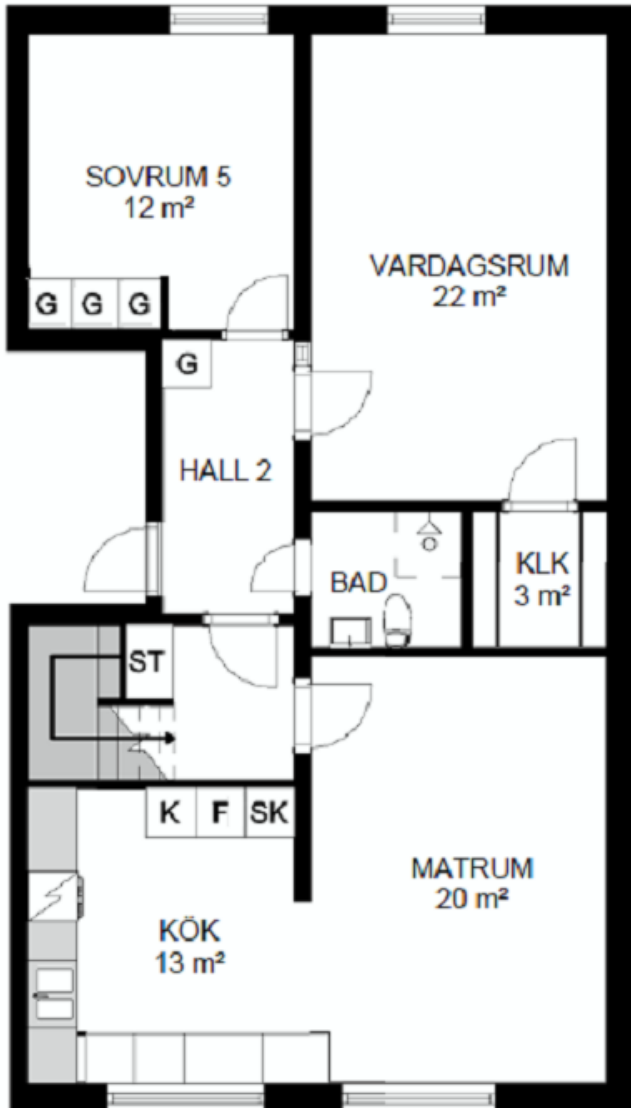

HALLSTAHEM

Hallstahammar

Typ 110

6 rum och kök 169 m²

Lägenhet: 1642 1 & 2 vån

2:a våningen

1:a våningen

Avvikelser från verkligt utförande kan förekomma

G	Garderob	K/F	Kylskåp/Frys	K/S	Kylskåp/Sval
L	Linneskåp	K	Kylskåp	F	Frys
ST	Städsåp	SK	Skaffereri		