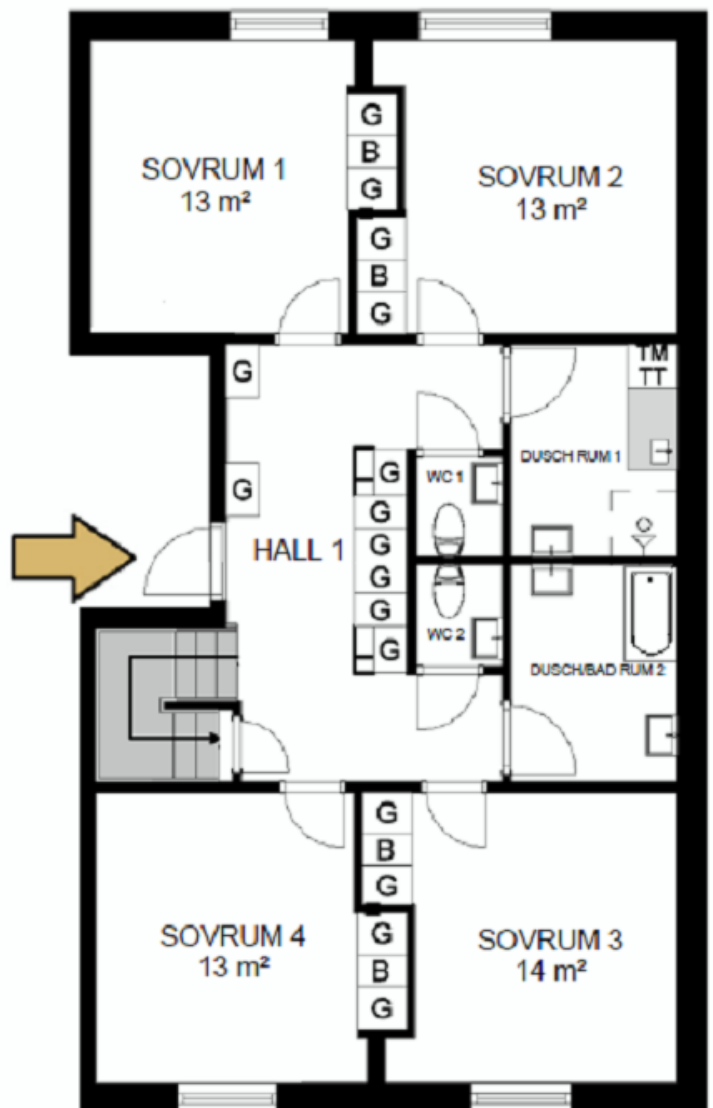

HALLSTAHEM

Hallstahammar

Typ 110

6 rum och kök 169 m²

Lägenhet: 1642 1 & 2 vån

2:a våningen

1:a våningen

Avvikelser från verkligt utförande kan förekomma

G	Garderob	K/F	Kylskåp/Frys	K/S	Kylskåp/Sval
L	Linneskåp	K	Kylskåp	F	Frys
ST	Städsåp	SK	Skaffereri		